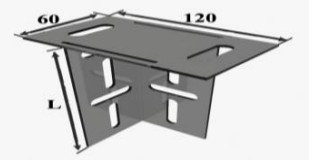

L TAVAN DESTEĞİ		Mik.	Br.	Fiyat
LTDK 100	100mm L tavan desteği	1	ad.	6,12 TL