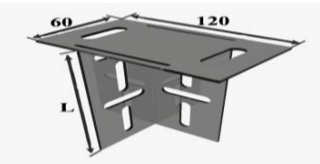

L TAVAN DESTEĞİ		Mik.	Br.	Fiyat
LTDK 100	100mm L tavan desteği	1	ad.	6,12 TL