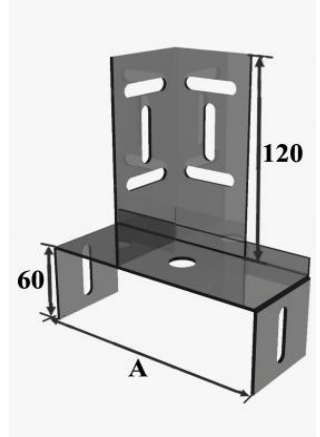

L PROFİL		Mik.	Br.	Fiyat
LP 2500	L Profil t:1,5mm	1	mt.	10,35 TL
LP 2500-20	L Profil t:2mm	1	mt.	13,80 TL
LP 2500-25	L Profil t:2,5mm	1	mt.	17,24 TL

L KANAL TAŞIYICI		Mik.	Br.	Fiyat
LKT 050	50mm L kanal taşıyıcı	1	ad.	5,33 TL
LKT 100	100mm L kanal taşıyıcı	1	ad.	6,01 TL
LKT 150	150mm L kanal taşıyıcı	1	ad.	6,83 TL
LKT 200	200mm L kanal taşıyıcı	1	ad.	8,31 TL
LKT 300	300mm L kanal taşıyıcı	1	ad.	10,05 TL