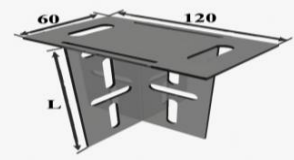

L TAVAN DESTEĞİ		Mik.	Br.	Fiyat
LTDK 100	100mm L tavan desteği	1	ad.	6,12 TL