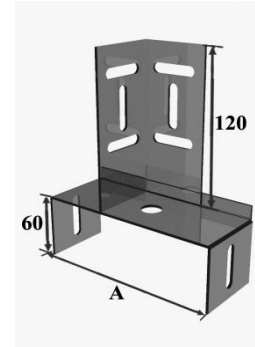

L KANAL TAŞIYICI		Mik.	Br.	Fiyat
LKT 050	50mm L kanal taşıyıcı	1	ad.	5,33 TL
LKT 100	100mm L kanal taşıyıcı	1	ad.	6,01 TL
LKT 150	150mm L kanal taşıyıcı	1	ad.	6,83 TL
LKT 200	200mm L kanal taşıyıcı	1	ad.	8,31 TL
LKT 300	300mm L kanal taşıyıcı	1	ad.	10,05 TL