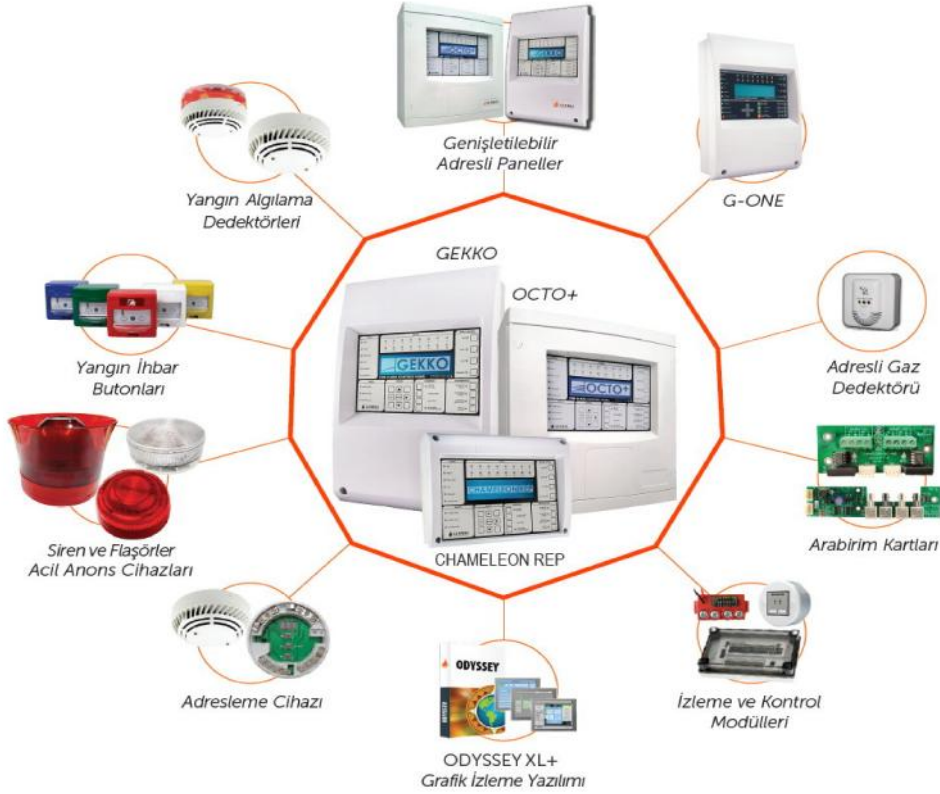

GLOBAL
FIRE EQUIPMENT
Manufacturers of Fire Detection Equipment

FIYAT LİSTESİ

2021 /OCAK

Applus⁺

Intelligent Adresli Yangın Algılama Sistemleri

Kolay Kurulum
ve
Devreye Alma

Tek bir loop ekonomik çözümden başlayarak 128 loop ve 16.000 adrese kadar geniş bir panel seçeneğine sahip Global Adresli Yangın Algılama Panelleri sayesinde, tüm projelerde Avrupa standartlarında bir yangın güvenlik sistemine sahip olmak mümkündür. Tam yedekli veri haberleşme teknolojisine sahip GEKKO ve OCTO+ Serisi paneller BMS sistemine entegre edilebilir, P2P Panel Ağı kurulabilir ve birçok esnek kurulum imkanları sağlar.

Adreslenebilir Yangın Algılama Sistemi

GFE cihazların montajı, devreye alınması ve kullanımı kolaydır.

Cihazlar Avrupa Standartlarına göre üretilmiştir ve belgelidir.

32 Adete kadar Panel P2P Ağ Bağlantısı ile çift yönlü haberleşir.

ADRESLENEBİLİR YANGIN ALGILAMA SİSTEMLERİ

INTELLIGENT ADRESLENEBİLİR YANGIN ALGILAMA PANELLERİ

G-ONE YENİ NESİL ADRESLİ YANGIN ALGILAMA PANELİ

	YENİ G-ONE	1 Loop, 125 adres	Yeni Nesil Adresli Yangın Algılama Paneli. çoklu dil desteği, 10.000 olay kaydı, MODBUS-BMS-ODYSSEY Desteği, USB Bağlantısı, LCD Türkçe Grafik Ekran, Yangın-Hata-Ön Alarmların uzaktan izlenebilmesi için Röle Çıkışları, Diagnostic menüsü ile üst düzey programlama, Harici yazıcı desteği EN54-2/4 Onaylı, CPR Sertifikalı. Yeni seri paneller ve tekrarlama paneli Chameleon Mini Rep ile 32 adet panele kadar ağ ortamında çalışma.	780 €
---	----------------------	-------------------	---	--------------